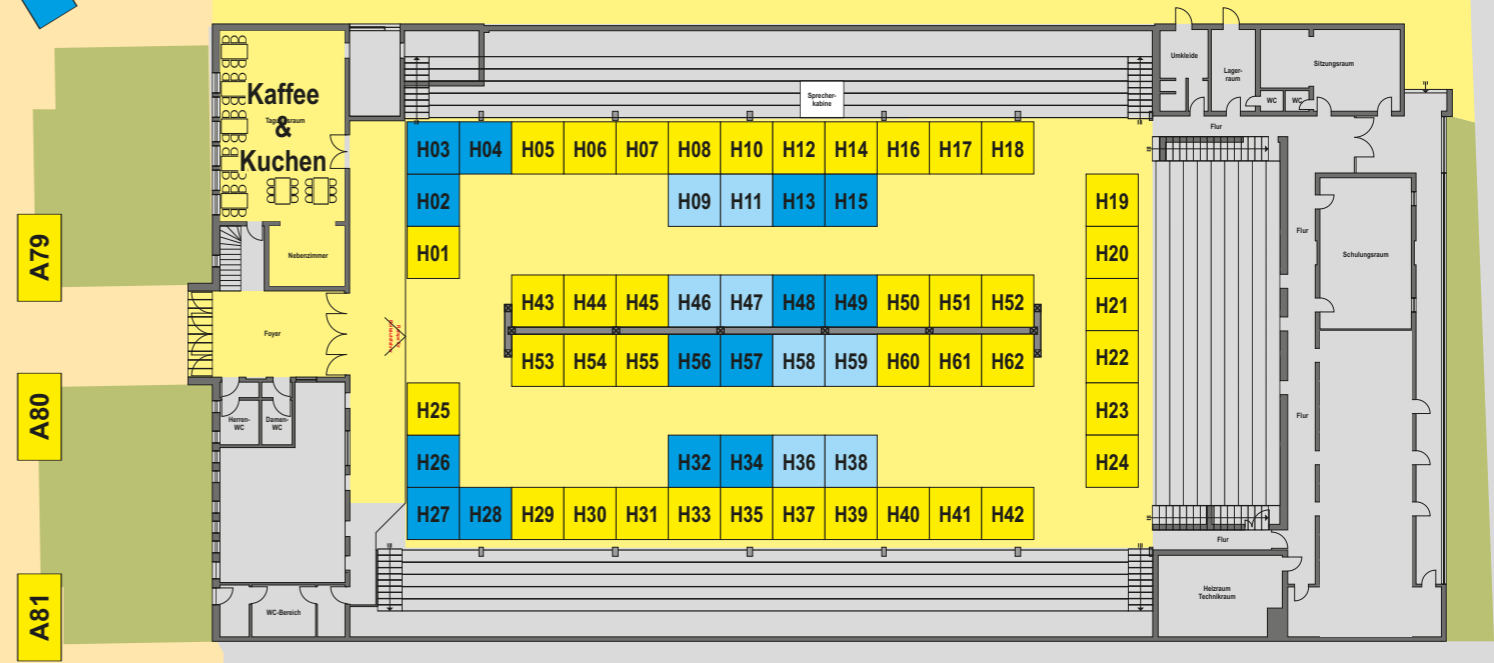

Gewerbeverein
Haßloch

präsentiert den

12. + 13. Juni
Pfalzhalle & Pfalzplatz
hasslocher-wirtschaftsmarkt.de

www.hassloch.de
www.gv-hassloch.de

A01	A02	A03	A04	A05	A06	A07	A08	A09	A10	A11	A12	A13
A14	A15	A16	A17	A18	A19	A20	A21	A22	A23	A24	A25	A26

A27	A28	A29	A30	A31	A32	A33	A34	A35	A36	A37	A38	A39
A40	A41	A42	A43	A44	A45	A46	A47	A48	A49	A50	A51	A52

A53	A54	A55	A56	A57	A58	A59	A60	A61	A62	A63	A64	A65
A66	A67	A68	A69	A70	A71	A72	A73	A74	A75	A76	A77	A78

A83	A84	A85	A86	A87	A88	A89	A90	A91	A92	A93	A94	A95
A96	A97	A98	A99	A100	A101	A102	A103	A104	A105	A106	A107	A108

mit freundlicher Unterstützung von