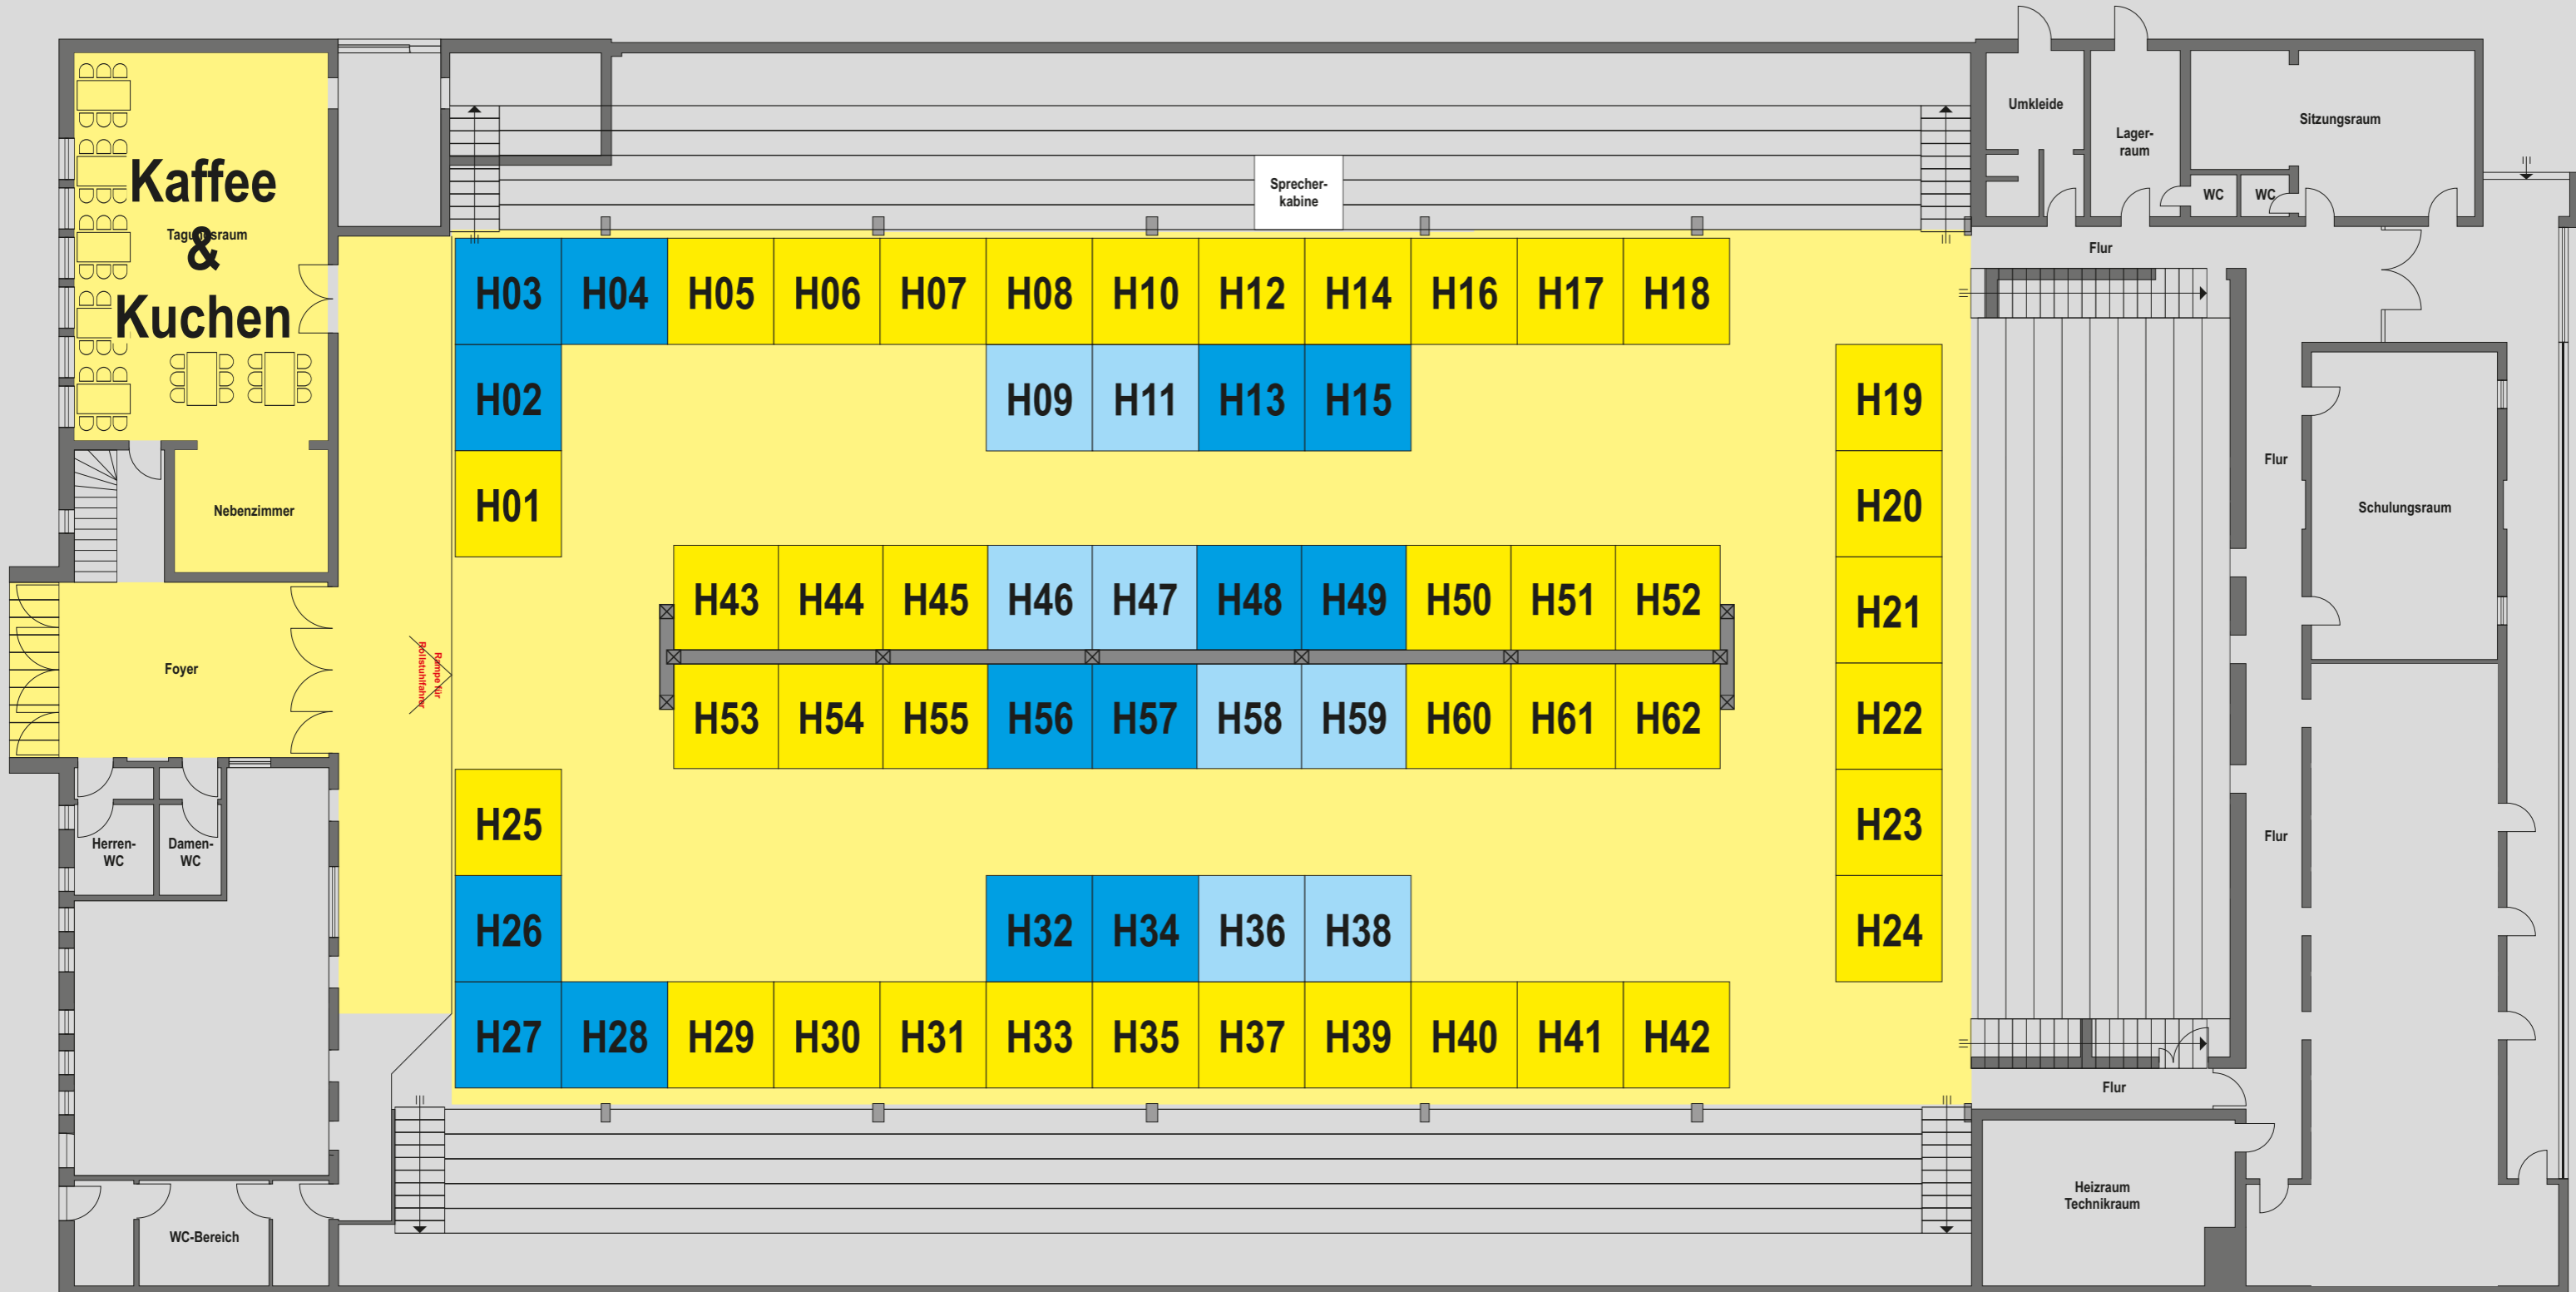

Gewerbeverein
HaBloch

12. + 13. Juni
Pfalzhalle & Pfalzplatz
hasslocher-wirtschaftsmarkt.de

mit freundlicher Unterstützung von