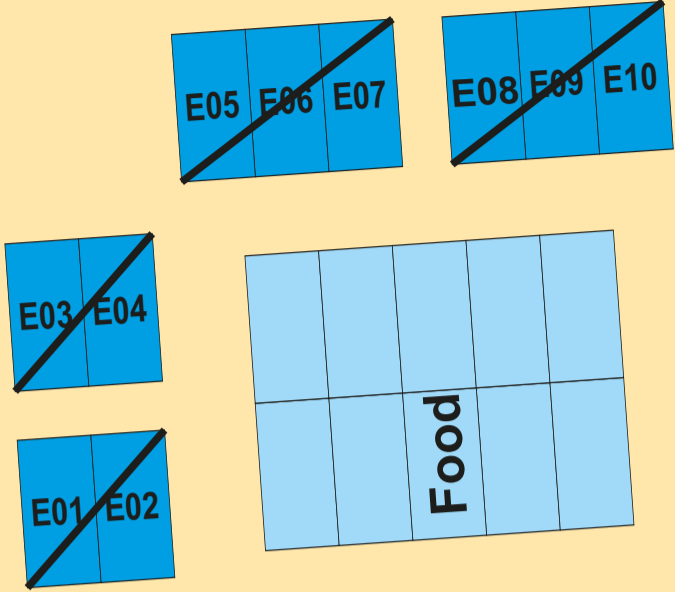

Gewerbeverein Haßloch

A79

~~A80~~

A81

~~E41~~

Außenbereich:

A01-A06: SOS Steinel
A14-A19: SOS Steinel
A13/A26/A80: Firma Hildebrand
A38/A39: Feuerstein 24
A40: Reico
A63-65/A76-78: CDM Sozialstation Haßloch
A53-A57/A66-A70: Reserviert

Autohäuser:

Autohaus Jotzo
Autohaus Mandel

Food-Area:

Halle: Landfrauen Haßloch
E1-E2: Wolke 7
E5-E7: Gastro Postel
E3-E4: 2PS Jörg Walter
E11 : Ehresmann
E8-E10: 08 Haßloch